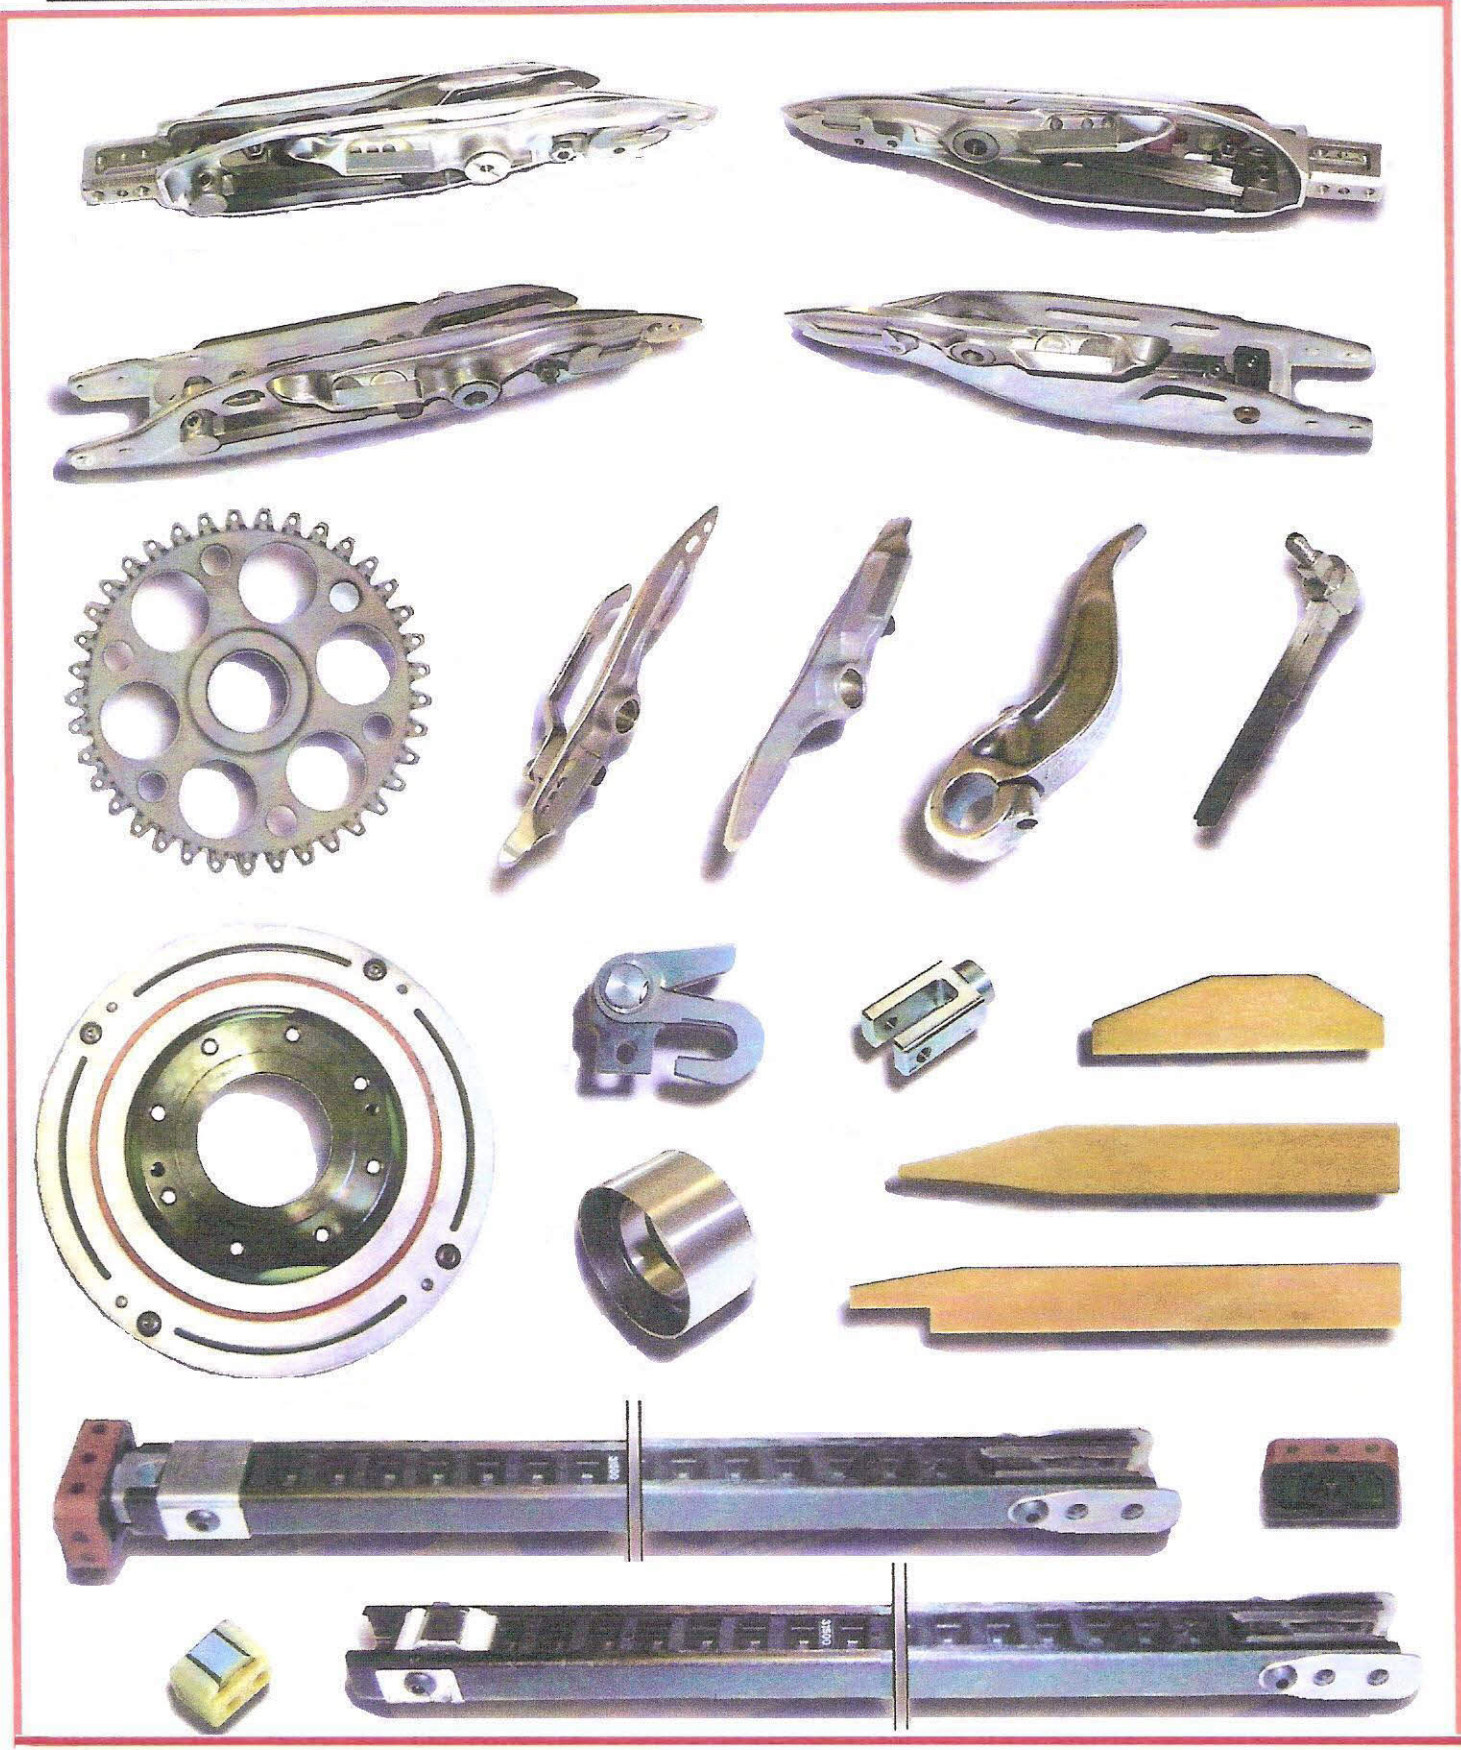

DORNIER spare parts (interchangeable with originals):