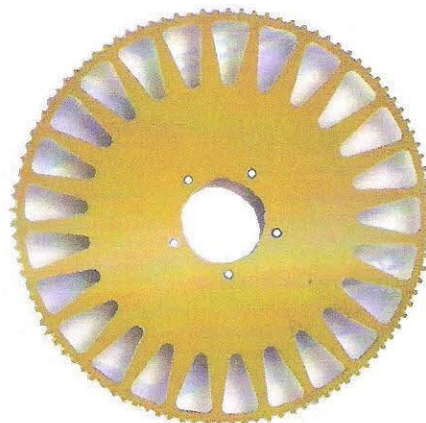

PANTER original spare parts:

VAMATEX original spare parts:

Consultoria Textil Import
Export Vendas Manutenção

Consultoria Textil Import
Export Vendas Manutenção

Rapier tapes:

DRIVE WHEELS:

B88251
Picanol - GTM - GTX (fiber)
D.306 x D.45 - Z=75

B88251
Picanol - GTM - GTX (fiber)
D.306 x D.45 - Z=75

B88251
Picanol - GTM - GTX
D.306 x D.45 - Z=75

B54723
Picanol - GTM-AS
D.306 x D.45 - Z=75

B88372
Picanol - GTX-220
D.379 x D.45 - Z=93

BA202185
Picanol - GAMMA
D.395 x D.55 - Z=97

BE216669
Picanol - GAMMAX
D.398 x D.50 - Z=115

2303104
PANTER
D.313 x D.62 - Z=102

795154
DORNIER
D.136 x D.30 - Z=37

DRIVE WHEELS:

2398556.1
Vamatex - P401S - VA152
D.252 x D.30 - Z=33

2548096.1
Vamatex - P1001 - VA157
D.361 x D.60 - Z=136